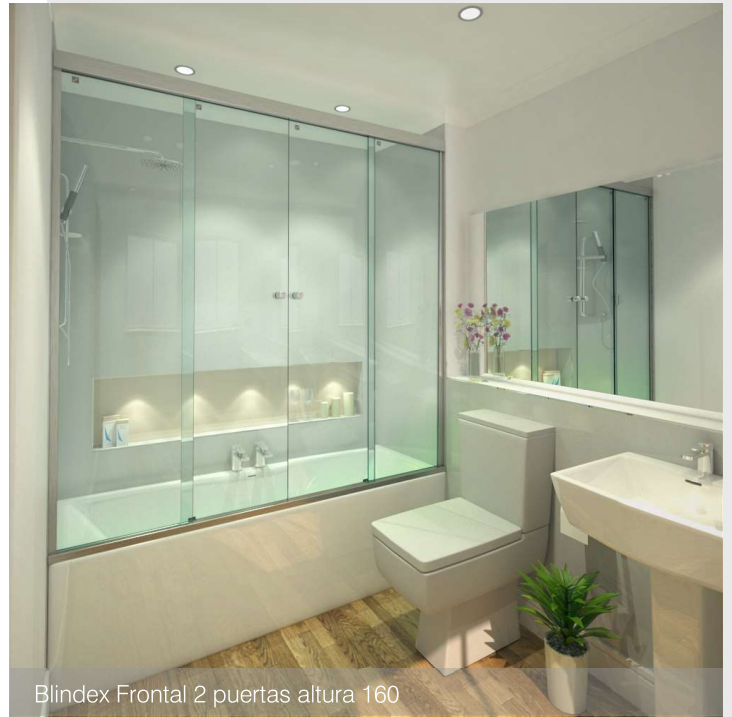

Blindex Esquinero

- Puertas corredizas y paños fijos.
- Kit de herrajes Blindex Original
- Perfil superior recto.
- Rueda y guía en V invertida.
- Zócalo inferior sin canaletas evita la acumulación de suciedad.
- Topes de puerta regulables.

Blindex Frontal 2 puertas altura 200

Blindex Frontal 2 puertas altura 160

BLINDEX FRONTAL

BLX-F2
Base: 1000 a 1600 mm
Altura: 1600 / 2000 mm

BLX-F3
Base: 1500 a 2000 mm
Altura: 1600 / 2000 mm

BLX-F4
Base: 1400 a 2000 mm
Altura: 1600 / 2000 mm

BLINDEX ESQUINERO

BLX-E
Base: 700x700 a 1000x1000 mm
Altura: 2000 mm

MEDIDAS

Se fabrican a medida dentro del rango especificado para cada modelo.

PERFILES

Aluminio anodizado.
Brillante y Mate.

CRISTALES

Templado de seguridad espesor 8mm