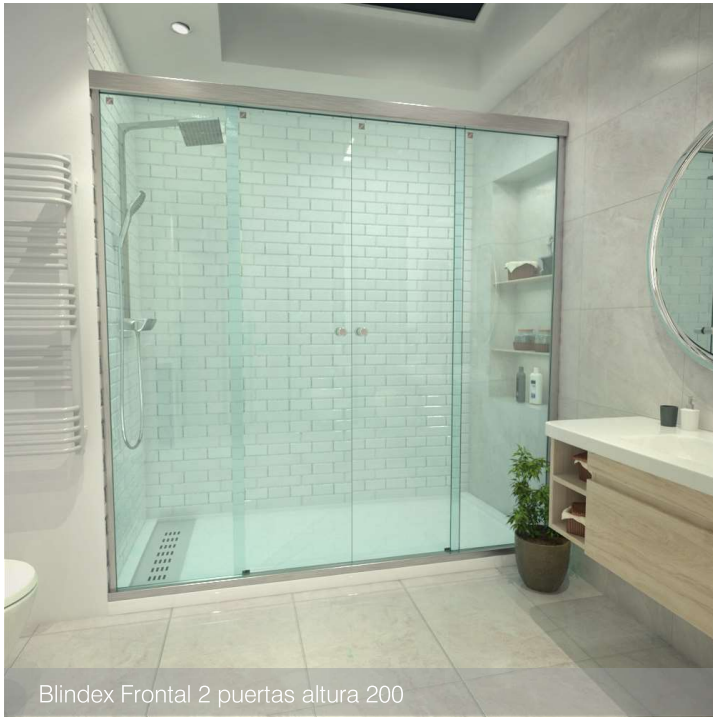

Blindex Esquinero

- Puertas corredizas y paños fijos.
- Kit de herrajes Blindex Original
- Perfil superior recto.
- Rueda y guía en V invertida.
- Zócalo inferior sin canaletas evita la acumulación de suciedad.
- Topes de puerta regulables.

Blindex Frontal 2 puertas altura 200

Blindex Frontal 2 puertas altura 160

BLINDEX FRONTAL

BLX-F2
Base: 1000 a 1600 mm
Altura: 1600 / 2000 mm

BLX-F3
Base: 1500 a 2000 mm
Altura: 1600 / 2000 mm

BLX-F4
Base: 1400 a 2000 mm
Altura: 1600 / 2000 mm