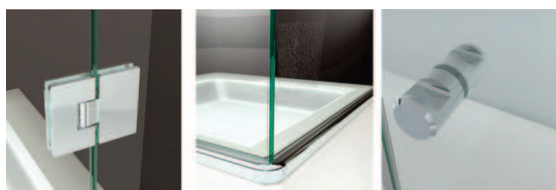

### OPEN BOLT 3 CARAS 6400-H

#### 3 PAÑOS FIJOS + 1 PUERTA REBATIBLE

- Compuestas por hojas batientes con distinguidas bisagras y paños fijos.
- Elegantes bisagras con traba a -90°, 0 y +90°.
- Cierre magnético corrido.
- Adaptable a falsas escuadras mediante tornillos reguladores.
- El exclusivo zócalo sin canaletas evita la acumulación de suciedad.