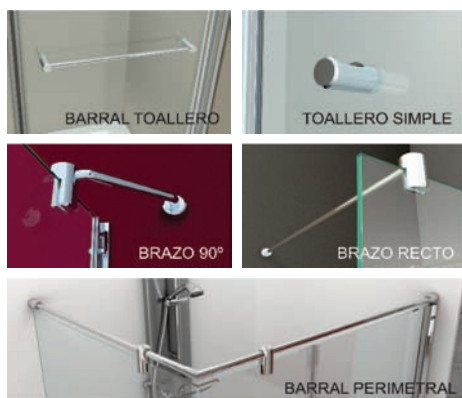

#### 3 PAÑOS FIJOS + 1 PUERTA REBATIBLE

- Compuestas por hojas batientes con distinguidas bisagras y paños fijos.
- Elegantes bisagras con traba a -90°, 0 y +90°.
- Cierre magnético corrido.
- Adaptable a falsas escuadras mediante tornillos reguladores.
- El exclusivo zócalo sin canaletas evita la acumulación de suciedad.

#### INSTALACION

- ✓ Sobre Plato
- ✓ Sobre Banquina
- ✓ Sobre Desnivel
- ✗ Sobre Bañera
- ✗ Sobre Piso

#### CRISTALES

VIDRIO TEMPLADO ESPESOR 8mm

Transparentes

Opacos

#### ACCESORIOS OPCIONALES