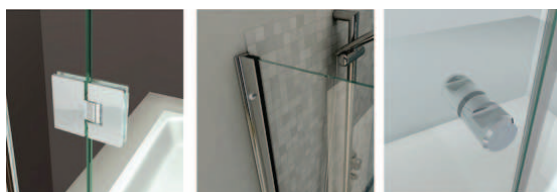

#### 2 PAÑOS FIJOS + 1 PUERTA REBATIBLE

- Compuestas por hojas batientes con distinguidas bisagras y paños fijos.
- Elegantes bisagras con traba a -90°, 0 y +90°.
- Cierre magnético corrido.
- Adaptable a falsas escuadras mediante tornillos reguladores.
- El exclusivo zócalo sin canaletas evita la acumulación de suciedad.