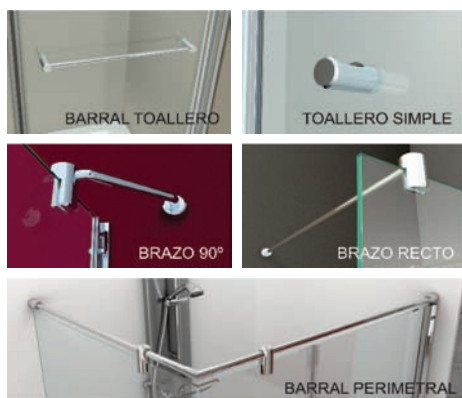

#### 2 PAÑOS FIJOS + 1 PUERTA REBATIBLE

- Compuestas por hojas batientes con distinguidas bisagras y paños fijos.
- Elegantes bisagras con traba a -90°, 0 y +90°.
- Cierre magnético corrido.
- Adaptable a falsas escuadras mediante tornillos reguladores.
- El exclusivo zócalo sin canaletas evita la acumulación de suciedad.

#### INSTALACION

- ✓ Sobre Plato
- ✓ Sobre Banquina
- ✓ Sobre Desnivel
- ✗ Sobre Bañera
- ✗ Sobre Piso

#### CRISTALES

VIDRIO TEMPLADO ESPESOR 8mm

Transparentes

Opacos

#### ACCESORIOS OPCIONALES