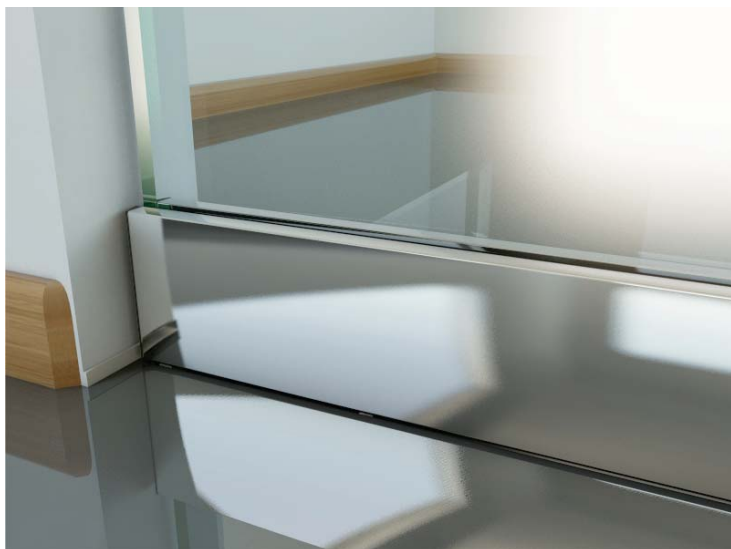

PERFIL ZOCALON

CARACTERISTICAS

El perfil Zocalón es un accesorio estético para puertas de abrir o corredizas. Se puede utilizar solo en la parte inferior de la hoja o superior e inferior.

Las puertas de abrir se pueden construir tanto con freno de piso como con pivot, aplicando los adaptadores correspondientes.

Complementos como cerraduras y pasadores especialmente diseñados para el perfil zocalón completan el sistema.

MATERIAL Y MEDIDAS Aluminio anodizado natural. Otros colores a pedido.

COMPONENTES

PARA PUERTAS DE ABRIR