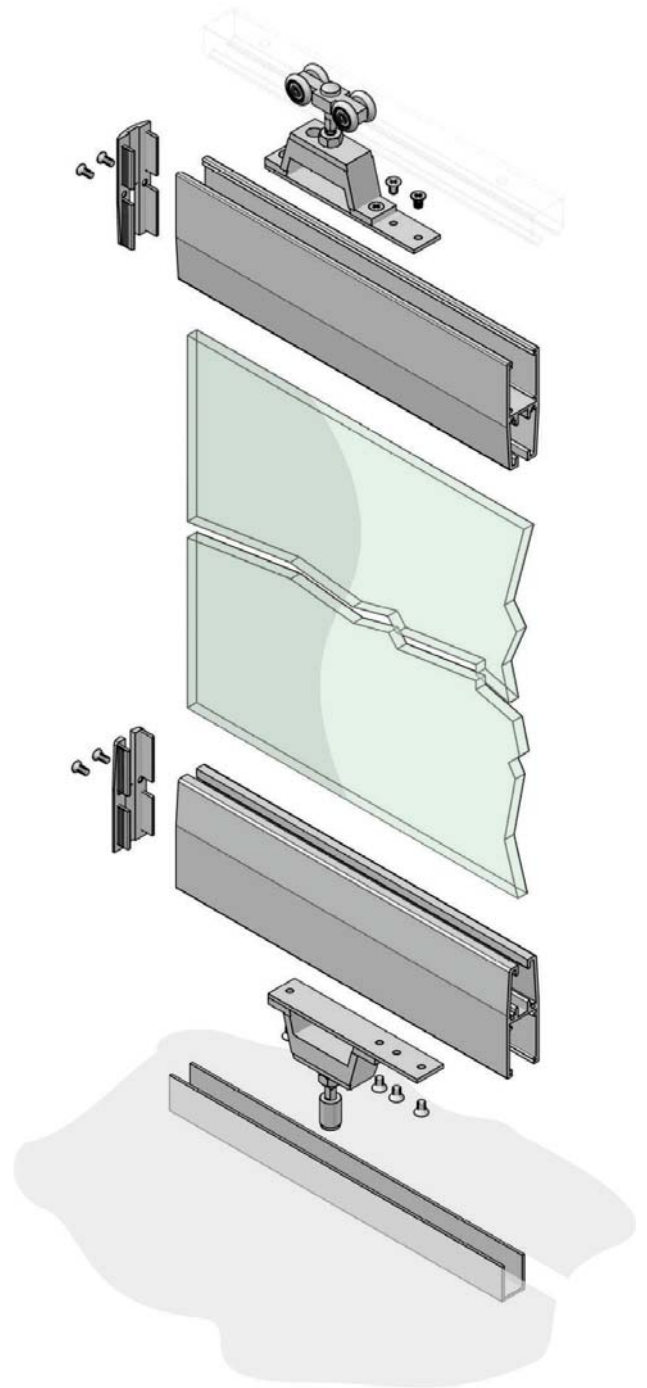

PERFIL ZOCALON

CARACTERISTICAS

El perfil Zocalón es un accesorio estético para puertas de abrir o corredizas. Se puede utilizar solo en la parte inferior de la hoja o superior e inferior.

Las puertas de abrir se pueden construir tanto con freno de piso como con pivot, aplicando los adaptadores correspondientes.

Complementos como cerraduras y pasadores especialmente diseñados para el perfil zocalón completan el sistema.

MATERIAL Y MEDIDAS Aluminio anodizado natural. Otros colores a pedido.

COMPONENTES

PARA PUERTAS DE ABRIR

Adaptador para freno de piso

Adaptador para pivot

Anclaje superior

Pivot

PARA PUERTAS CORREDIZAS

Carro

Rodamiento guía

PARA TODAS LAS PUERTAS

Cerradura piso/techo

Cerradura piso/techo

Pasador piso/techo

Contrapasador piso

DESPIECES

PUERTA DE ABRIR CON FRENO DE PISO

PUERTA CORREDIZA