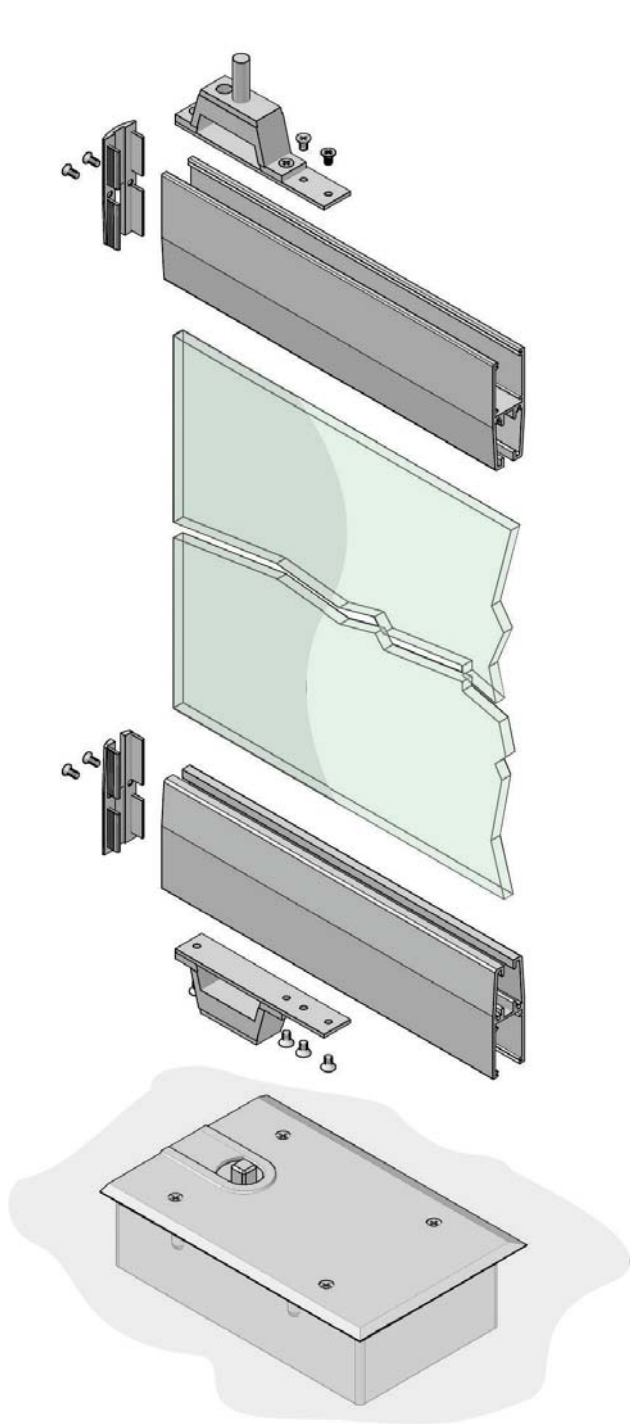

PERFIL ZOCALON

CARACTERISTICAS

El perfil Zocalón es un accesorio estético para puertas de abrir o corredizas. Se puede utilizar solo en la parte inferior de la hoja o superior e inferior.

Las puertas de abrir se pueden construir tanto con freno de piso como con pivot, aplicando los adaptadores correspondientes.

Complementos como cerraduras y pasadores especialmente diseñados para el perfil zocalón completan el sistema.

MATERIAL Y MEDIDAS Aluminio anodizado natural. Otros colores a pedido.

COMPONENTES

PARA PUERTAS DE ABRIR

Adaptador para freno de piso

Adaptador para pivot

Anclaje superior

Pivot

PARA PUERTAS CORREDIZAS

Carro

Rodamiento guía

PARA TODAS LAS PUERTAS

Cerradura piso/techo

Cerradura piso/techo

Pasador piso/techo

Contrapasador piso

DESPIECES

PUERTA DE ABRIR CON FRENO DE PISO

PUERTA CORREDIZA