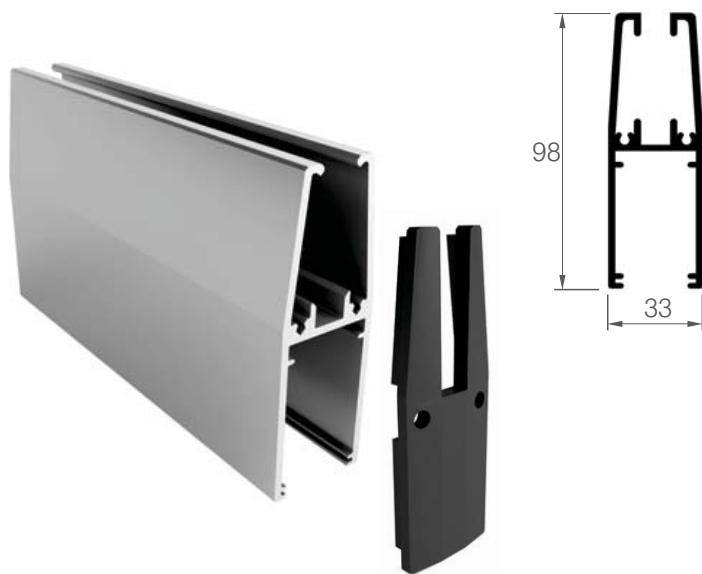

PERFIL ZOCALON

CARACTERISTICAS

El perfil Zocalón es un accesorio estético para puertas de abrir o corredizas. Se puede utilizar solo en la parte inferior de la hoja o superior e inferior.

Las puertas de abrir se pueden construir tanto con freno de piso como con pivot, aplicando los adaptadores correspondientes.

Complementos como cerraduras y pasadores especialmente diseñados para el perfil zocalón completan el sistema.

MATERIAL Y MEDIDAS Aluminio anodizado natural. Otros colores a pedido.

COMPONENTES

PARA PUERTAS DE ABRIR

Adaptador para freno de piso

Adaptador para pivot

Anclaje superior

Pivot

PARA PUERTAS CORREDIZAS

Carro

Rodamiento guía

PARA TODAS LAS PUERTAS