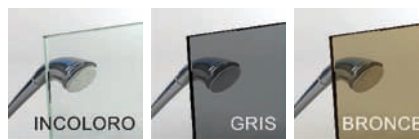

CRISTALES

VIDRIO TEMPLADO ESPESOR 8mm.

Transparentes