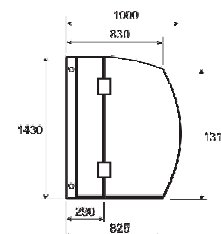

REBATIBLE BOLT FORMA 3200

INSTALACION

- ✓ Sobre Bañera
- ✓ Sobre Plato
- ✓ Sobre Banquina
- ✗ Sobre Desnivel
- ✗ Sobre Piso

ACCESORIOS OPCIONALES

1 PAÑO FIJO + 1 HOJA REBATIBLE CON FORMA

- Hoja rebatible de cierre parcial del espacio de ducha.
- Elegantes bisagras con traba a -90°, 0 y +90°.
- Distinguida, práctica y decorativa.
- Adaptable a falsas escuadras mediante tornillos reguladores.
- Apertura hacia adentro y hacia afuera.
- Con exclusivo zócalo que contribuye a la estanqueidad.

ESQUEMAS

MEDIDAS

Unica medida Standard (en mm):

BASE	ALTURA
1000	1430

CRISTALES

VIDRIO TEMPLADO ESPESOR 8mm.

Transparentes

Opacos