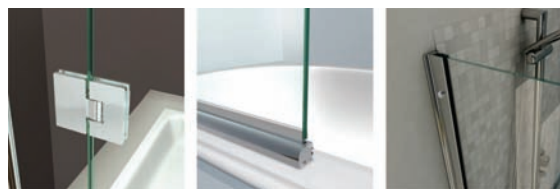

REBATIBLE BOLT FORMA 3200

INSTALACION

- ✓ Sobre Bañera
- ✓ Sobre Plato
- ✓ Sobre Banquina
- ✗ Sobre Desnivel
- ✗ Sobre Piso

ACCESORIOS OPCIONALES

1 PAÑO FIJO + 1 HOJA REBATIBLE CON FORMA

- Hoja rebatible de cierre parcial del espacio de ducha.
- Elegantes bisagras con traba a -90°, 0 y +90°.
- Distinguida, práctica y decorativa.
- Adaptable a falsas escuadras mediante tornillos reguladores.
- Apertura hacia adentro y hacia afuera.
- Con exclusivo zócalo que contribuye a la estanqueidad.

ESQUEMAS

MEDIDAS

Unica medida Standard (en mm):

BASE	ALTURA
1000	1430

CRISTALES

VIDRIO TEMPLADO ESPESOR 8mm.

Transparentes

Opacos

PERFILES

Aluminio anodizado mate o pulido.