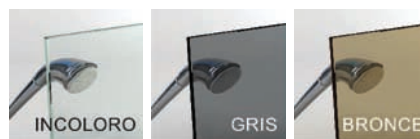

Transparentes