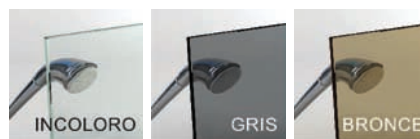

REBATIBLE PIVOT PAR 2100

INSTALACION

- ✔ Sobre Bañera
- ✔ Sobre Plato
- ✘ Sobre Banquina
- ✘ Sobre Desnivel
- ✘ Sobre Piso

ACCESORIOS OPCIONALES

1 PAÑO FIJO + 1 HOJA REBATIBLE

- Hoja rebatible de cierre parcial del espacio de ducha.
- Bisagra corrida de aluminio.
- Simple, práctica y segura.
- Instalación rápida y sencilla.
- Apertura hacia adentro y hacia afuera (-90° / 0 / +90°).
- Con exclusivo perfil telescópico para regulación de falsa escuadra.

Transparentes

Opacos

PERFILES

Aluminio anodizado mate, pulido y pintado epoxi.