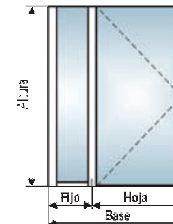

REBATIBLE PIVOT PAR 2100

INSTALACION

- ✔ Sobre Bañera
- ✔ Sobre Plato
- ✘ Sobre Banquina
- ✘ Sobre Desnivel
- ✘ Sobre Piso

ACCESORIOS OPCIONALES

1 PAÑO FIJO + 1 HOJA REBATIBLE

- Hoja rebatible de cierre parcial del espacio de ducha.
- Bisagra corrida de aluminio.
- Simple, práctica y segura.
- Instalación rápida y sencilla.
- Apertura hacia adentro y hacia afuera (-90° / 0 / +90°).
- Con exclusivo perfil telescópico para regulación de falsa escuadra.

ESQUEMAS

MEDIDAS

Medidas Standard (en mm):

BASE	ALTURA
1000 HOJA: 700 / FIJO: 300	1410 / 1820

Otras medidas a pedido.

CRISTALES

VIDRIO TEMPLADO ESPESOR 6mm (hojas altura hasta 1410mm) y 8mm (pañes fijos y hojas altura entre 1420 y 1820mm).