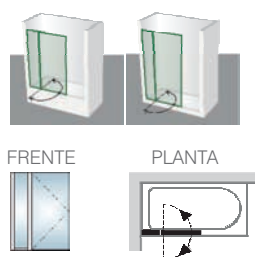

REBATIBLE PIVOT PAR 2100

INSTALACION

- ✔ Sobre Bañera
- ✔ Sobre Plato
- ✘ Sobre Banquina
- ✘ Sobre Desnivel
- ✘ Sobre Piso

ACCESORIOS OPCIONALES

1 PAÑO FIJO + 1 HOJA REBATIBLE

- Hoja rebatible de cierre parcial del espacio de ducha.
- Bisagra corrida de aluminio.
- Simple, práctica y segura.
- Instalación rápida y sencilla.
- Apertura hacia adentro y hacia afuera (-90° / 0 / +90°).
- Con exclusivo perfil telescópico para regulación de falsa escuadra.

ESQUEMAS

MEDIDAS

Medidas Standard (en mm):

BASE	ALTURA
1000 HOJA: 700 / FIJO: 300	1410 / 1820

Otras medidas a pedido.

CRISTALES

VIDRIO TEMPLADO ESPESOR 6mm (hojas altura hasta 1410mm) y 8mm (pañes fijos y hojas altura entre 1420 y 1820mm).

Transparentes

Opacos

PERFILES

Aluminio anodizado mate, pulido y pintado epoxi.