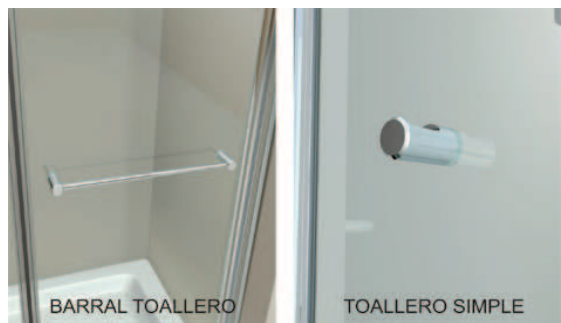

REBATIBLE PIVOT PUNTA CURVA 2010

INSTALACION

- ✔ Sobre Bañera
- ✔ Sobre Plato
- ✖ Sobre Banquina
- ✖ Sobre Desnivel
- ✖ Sobre Piso

ACCESORIOS OPCIONALES

1 HOJA REBATIBLE CON UNA PUNTA REDONDEADA

- Hoja rebatible de cierre parcial del espacio de ducha.
- Bisagra corrida de aluminio.
- Simple, práctica y segura.
- Instalación rápida y sencilla.
- Apertura hacia adentro y hacia afuera (-90° / 0 / +90°).
- Con exclusivo perfil telescópico para regulación de falsa escuadra.

ESQUEMAS

MEDIDAS

Medidas Standard (en mm):

BASE	ALTURA	RADIO
850	1410 / 1820	150

Otras medidas a pedido.

CRISTALES

VIDRIO TEMPLADO ESP 6mm (altura hasta 1410mm) y 8mm (altura entre 1420 y 1820mm).

Transparentes

Opacos

PERFILES

Aluminio anodizado mate, pulido y pintado epoxi.