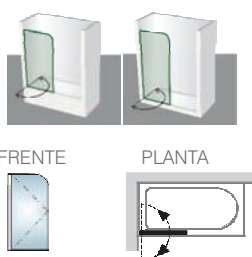

REBATIBLE PIVOT PUNTA CURVA 2010

INSTALACION

- ✔ Sobre Bañera
- ✔ Sobre Plato
- ✖ Sobre Banquina
- ✖ Sobre Desnivel
- ✖ Sobre Piso

ACCESORIOS OPCIONALES

1 HOJA REBATIBLE CON UNA PUNTA REDONDEADA

- Hoja rebatible de cierre parcial del espacio de ducha.
- Bisagra corrida de aluminio.
- Simple, práctica y segura.
- Instalación rápida y sencilla.
- Apertura hacia adentro y hacia afuera (-90° / 0 / +90°).
- Con exclusivo perfil telescópico para regulación de falsa escuadra.

ESQUEMAS

MEDIDAS

Medidas Standard (en mm):

BASE	ALTURA	RADIO
850	1410 / 1820	150

Otras medidas a pedido.

CRISTALES

VIDRIO TEMPLADO ESP 6mm (altura hasta 1410mm) y 8mm (altura entre 1420 y 1820mm).

Transparentes

Opacos

PERFILES

Aluminio anodizado mate, pulido y pintado epoxi.