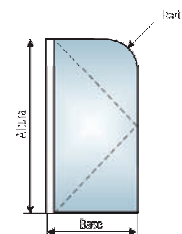

REBATIBLE PIVOT PUNTA CURVA 2010

INSTALACION

- ✔ Sobre Bañera
- ✔ Sobre Plato
- ✖ Sobre Banquina
- ✖ Sobre Desnivel
- ✖ Sobre Piso

ACCESORIOS OPCIONALES

1 HOJA REBATIBLE CON UNA PUNTA REDONDEADA

- Hoja rebatible de cierre parcial del espacio de ducha.
- Bisagra corrida de aluminio.
- Simple, práctica y segura.
- Instalación rápida y sencilla.
- Apertura hacia adentro y hacia afuera (-90° / 0 / +90°).
- Con exclusivo perfil telescópico para regulación de falsa escuadra.

ESQUEMAS

MEDIDAS

Medidas Standard (en mm):

BASE	ALTURA	RADIO
850	1410 / 1820	150

Otras medidas a pedido.

CRISTALES

VIDRIO TEMPLADO ESP 6mm (altura hasta 1410mm) y 8mm (altura entre 1420 y 1820mm).

Transparentes