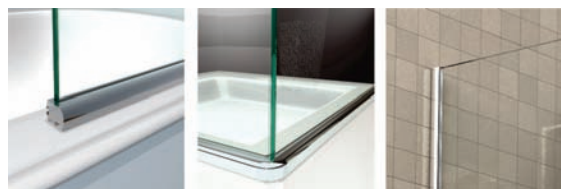

### PANEL ANGULO 1200

#### 2 PAÑOS FIJOS EN ANGULO DE 90 GRADOS

- Panel fijo de cierre parcial del espacio de ducha
- Minimalista, moderno, económico y seguro.
- Instalación rápida y sencilla.
- La ausencia total de parantes confiere gran sensación de amplitud.