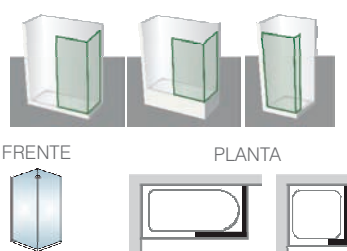

PANEL ANGULO 1200

INSTALACION

- ✓ Sobre Bañera
- ✓ Sobre Plato
- ✓ Sobre Banquina
- ✓ Sobre Desnivel
- ✗ Sobre Piso

ACCESORIOS OPCIONALES

2 PAÑOS FIJOS EN ANGULO DE 90 GRADOS

- Panel fijo de cierre parcial del espacio de ducha
- Minimalista, moderno, económico y seguro.
- Instalación rápida y sencilla.
- La ausencia total de parantes confiere gran sensación de amplitud.

ESQUEMAS

MEDIDAS

Se fabrican a pedido dentro del siguiente rango:

BASE		ALTURA
Desde	Hasta	1600 / 1900
700	900	

Otras medidas consultar.

CRISTALES

VIDRIO TEMPLADO ESPESOR 8mm

Transparentes

Opacos

PERFILES

Aluminio anodizado mate, pulido y pintado epoxi.