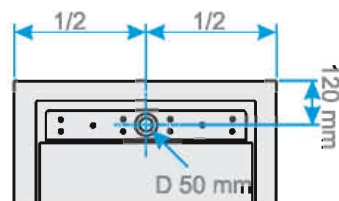

NUEVA LINEA

PLATOS DE DUCHA DTC

G
GLASSIC

- ★ ALTURA REDUCIDA
- ★ DESAGOTE CON TAPA CIEGA

DTC es la nueva línea de platos para ducha Glassic de acrílico de la mas alta calidad. De líneas rectas y envolventes están a la vanguardia de las nuevas tendencias de la arquitectura. El desagote con tapa ciega contribuye a lograr un diseño minimalista y moderno. Su altura reducida de 5 cm hace su acceso mas fácil y cómodo para el usuario.

PLATO CUADRADO

Código Medidas (mm)

PC-800-DTC	800 x 800 x 50
PC-900-DTC	900 x 900 x 50

PLATO RECTANGULAR

PR-1070-DTC
PR-1570-DTC
PR-1383-DTC

PR-1280-DTC

Código Medidas (mm)

PR-1070-DTC	1000 x 700 x 50
PR-1570-DTC	1500 x 700 x 50
PR-1280-DTC	1200 x 800 x 50
PR-1383-DTC	1320 x 830 x 50