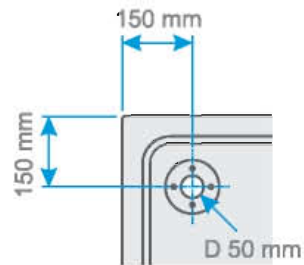

NUEVA LINEA

PLATOS DE DUCHA DTC

G
GLASSIC

- ★ ALTURA REDUCIDA
- ★ DESAGOTE CON TAPA CIEGA

DTC es la nueva línea de platos para ducha Glassic de acrílico de la mas alta calidad. De líneas rectas y envolventes están a la vanguardia de las nuevas tendencias de la arquitectura. El desagote con tapa ciega contribuye a lograr un diseño minimalista y moderno. Su altura reducida de 5 cm hace su acceso mas fácil y cómodo para el usuario.

PLATO CUADRADO

Código Medidas (mm)

PC-800-DTC	800 x 800 x 50
PC-900-DTC	900 x 900 x 50

PLATO RECTANGULAR

PR-1070-DTC
PR-1570-DTC
PR-1383-DTC

PR-1280-DTC

Código Medidas (mm)

PR-1070-DTC	1000 x 700 x 50
PR-1570-DTC	1500 x 700 x 50
PR-1280-DTC	1200 x 800 x 50
PR-1383-DTC	1320 x 830 x 50