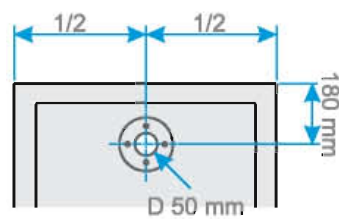

NUEVA LINEA

PLATOS DE DUCHA DTC

G
GLASSIC

- ★ ALTURA REDUCIDA
- ★ DESAGOTE CON TAPA CIEGA

DTC es la nueva línea de platos para ducha Glassic de acrílico de la mas alta calidad. De líneas rectas y envolventes están a la vanguardia de las nuevas tendencias de la arquitectura. El desagote con tapa ciega contribuye a lograr un diseño minimalista y moderno. Su altura reducida de 5 cm hace su acceso mas fácil y cómodo para el usuario.

PLATO CUADRADO

Código Medidas (mm)

PC-800-DTC	800 x 800 x 50
PC-900-DTC	900 x 900 x 50

PLATO RECTANGULAR

PR-1070-DTC
PR-1570-DTC
PR-1383-DTC

PR-1280-DTC

Código Medidas (mm)

PR-1070-DTC	1000 x 700 x 50
PR-1570-DTC	1500 x 700 x 50
PR-1280-DTC	1200 x 800 x 50
PR-1383-DTC	1320 x 830 x 50